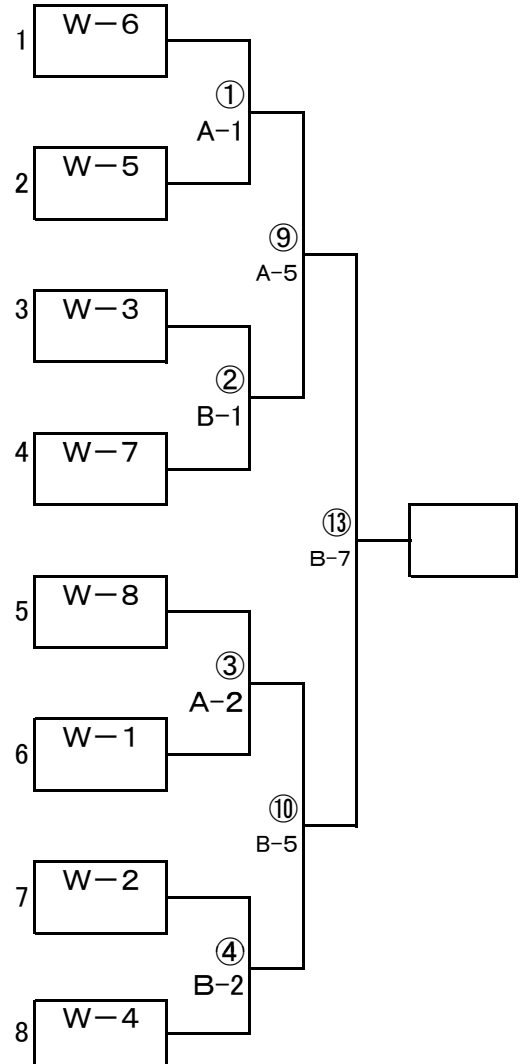

TOMAS CUP 2014 第30回東京都区部ミニバスケットボール大会組み合せ

<女子の部>

予選リーグ

12月7日(日) 江東区有明スポーツセンター Bコート

W-1	チーム名	江東区B	板橋区	北区	勝-負	順位
1	江東区B					
2	板橋区					
3	北区					

12月7日(日) 江東区有明スポーツセンター Bコート

W-2	チーム名	江戸川区A	コリア	江東区A	勝-負	順位
4	江戸川区A					
5	コリア					
6	江東区A					

12月7日(日) 葛飾区総合スポーツセンター Bコート

W-3	チーム名	練馬区	荒川区	墨田区	勝-負	順位
7	練馬区					
8	荒川区					
9	墨田区					

12月7日(日) 葛飾区総合スポーツセンター Bコート

W-4	チーム名	江戸川区B	台東区	葛飾区	勝-負	順位
10	江戸川区B					
11	台東区					
12	葛飾区					

12月7日(日) 葛飾区総合スポーツセンター Cコート

W-5	チーム名	中野区	世田谷区	大田区	勝-負	順位
13	中野区					
14	世田谷区					
15	大田区					

12月7日(日) 安田学園中学校・高等学校 Bコート

W-6	チーム名	文京区	渋谷区	港区	勝-負	順位
16	文京区					
17	渋谷区					
18	港区					

12月7日(日) 安田学園中学校・高等学校 Bコート

W-7	チーム名	足立区	品川区	豊島区	勝-負	順位
19	足立区					
20	品川区					
21	豊島区					

12月7日(日) 武蔵高等学校中学校

W-8	チーム名	目黒区	中央区	杉並区	勝-負	順位
22	目黒区					
23	中央区					
24	杉並区					

決勝トーナメント

12月14(日)

葛飾区総合スポーツセンター

男子の部	1位	
	2位	
	3位	
	3位	

MVP _____

優秀選手 _____
優秀選手 _____
優秀選手 _____
優秀選手 _____
優秀選手 _____