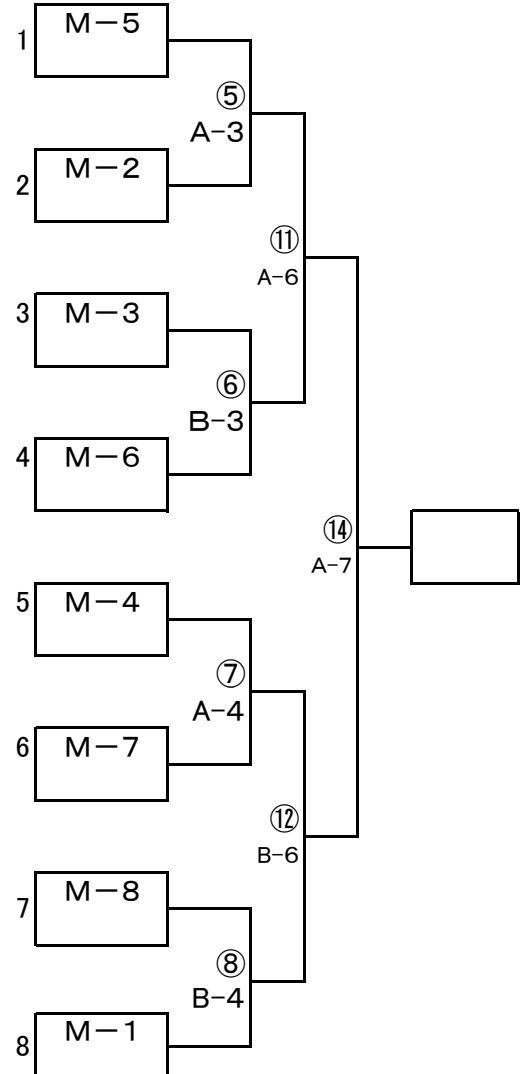

TOMAS CUP 2014 第30回東京都区部ミニバスケットボール大会組み合わせ

<男子の部>

予選リーグ

12月7日(日) 江東区有明スポーツセンター Aコート

M-1	チーム名	江東区B	大田区	世田谷区	勝-負	順位
1	江東区B					
2	大田区					
3	世田谷区					

12月7日(日) 江東区有明スポーツセンター Aコート

M-2	チーム名	目黒区	コリア	江東区A	勝-負	順位
4	目黒区					
5	コリア					
6	江東区A					

12月7日(日) 葛飾区総合スポーツセンター Aコート

M-3	チーム名	渋谷区	墨田区	葛飾区	勝-負	順位
7	渋谷区					
8	墨田区					
9	葛飾区					

12月7日(日) 葛飾区総合スポーツセンター Aコート

M-4	チーム名	江戸川区B	板橋区	台東区	勝-負	順位
10	江戸川区B					
11	板橋区					
12	台東区					

12月7日(日) 葛飾区総合スポーツセンター Cコート

M-5	チーム名	練馬区	荒川区	江戸川区A	勝-負	順位
13	練馬区					
14	荒川区					
15	江戸川区A					

12月7日(日) 安田学園中学校・高等学校 Aコート

M-6	チーム名	足立区	中野区	品川区	勝-負	順位
16	足立区					
17	中野区					
18	品川区					

12月7日(日) 安田学園中学校・高等学校 Aコート

M-7	チーム名	豊島区	港区	文京区	勝-負	順位
19	豊島区					
20	港区					
21	文京区					

12月7日(日) 武蔵高等学校中学校

M-8	チーム名	北区	杉並区	中央区	勝-負	順位
22	北区					
23	杉並区					
24	中央区					

決勝トーナメント

12月14日(日)

葛飾区総合スポーツセンター

男子の部	1位	
	2位	
	3位	
	3位	

MVP _____

優秀選手 _____

優秀選手 _____

優秀選手 _____

優秀選手 _____

優秀選手 _____